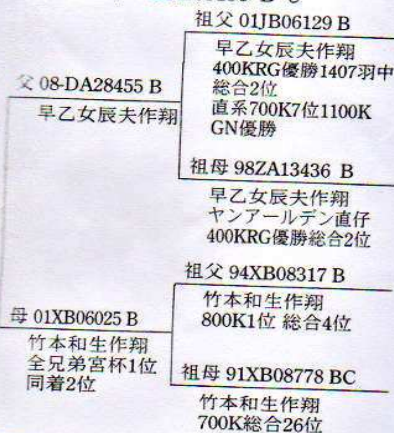

連盟成績表より

掲載「系統書」一覧表

H24年 犬畑600kレース

◆総合3位 栃木北部競翔連合会2位 大門市郎
11HE00979 BC ♂

H24年 犬畑200k合同レース

◆総合3位 栃木北部競翔連合会3位
大門市郎 12HE03093 BC ♀

H24年 白石200k合同一般レース

◆総合2位 栃木北部競翔連合会1位
大門市郎 12HE03136 B ♂

H25年(春) 大和200k合同レース

◆総合3位 栃木北部競翔連合会2位 大門市郎
12HE10039 BW ♀ 西村一夫作

H25年(春) 花泉300k合同レース

◆総合21位 栃木北部競翔連合会1位 大門市郎
12HE03023 BC ♀

H25年(春)
野辺地 500K地区RGLレース

◆総合12位 栃木北部競翔連合会1位 大門市郎
12HE03024 BC ♀

H26年(春)
盛岡 400K合同レース

◆総合12位 栃木北部競翔連合会1位 大門市郎
13HE01804 RW ♀
兄弟12年GN総合185位 大畑連盟9位 汐見連盟5位

H26年(春) 白石 200K合同一般レース

◆総合2位 栃木北部競翔連合会1位
12HE03103 B ♂ 大門市郎

◆総合3位 栃木北部競翔連合会2位
13HE01399 BC ♀ 大門市郎

東日本初見CH900クラス (H27年春)
 ◆総合3位 栃木北部競翔連合会1位 大門市郎
 14HE08445 BC ♂