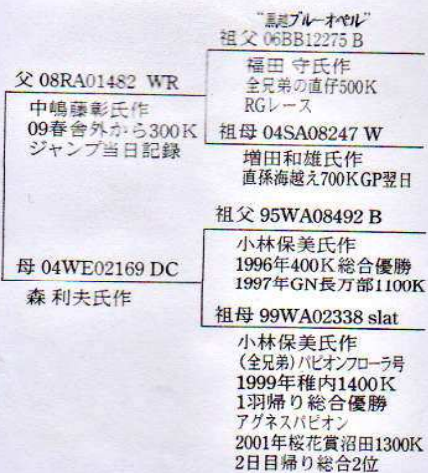

連盟成績表より

掲載「系統書」一覧表

H24年 犬畑600kレース

◆総合3位 栃木北部競翔連合会2位 大門市郎
11HE00979 BC ♂

H24年 犬畑200k合同レース

◆総合3位 栃木北部競翔連合会3位
大門市郎 12HE03093 BC ♀

H24年 白石200k合同一般レース

◆総合2位 栃木北部競翔連合会1位
大門市郎 12HE03136 B ♂

H25年(春) 大和200k合同レース

◆総合3位 栃木北部競翔連合会2位 大門市郎
12HE10039 BW ♀ 西村一夫作

H25年(春) 花泉300k合同レース

◆総合21位 栃木北部競翔連合会1位 大門市郎
12HE03023 BC ♀

H25年(春)
野辺地 500K地区RGLレース

◆総合12位 栃木北部競翔連合会1位 大門市郎
12HE03024 BC ♀

H26年(春)
盛岡 400K合同レース